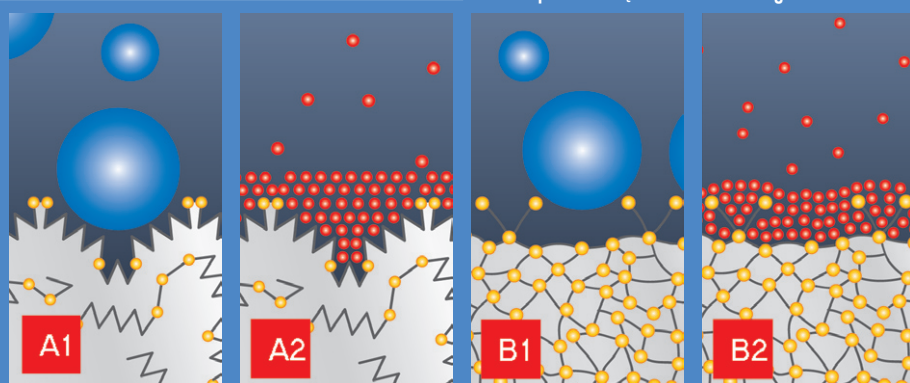

ZASTOSOWANIE NANOPRO W WOSKACH I PREPARATAH POLERSKICH

Inżynierom z działu badawczego **SONAX**® udało się

opracować technologię rozbijania stosunkowo dużych cząstek naturalnego wosku Carnauba na nanocząsteczki. Dzięki temu woski wykorzystujące technologię NanoPro nie wymagają użycia siły i długotrwałego polerowania przy nanoszeniu na lakier. Jednocześnie są w stanie wnikać w mikroskopijne szczeliny oraz nierówności powłoki lakierniczej przez co zapewniają długotrwałą ochronę.

Również pasty polerskie **SONAX**® są wyjątkowo łatwe w użyciu. W trakcie procesu polerowania środki ściernie przekształcają się w nanocząsteczki, które są w stanie zniwelować nawet mikroskopijne nierówności na powierzchni lakieru, pozostawiając gładką, błyszczącą powierzchnię.

CZY WIESZ, ŻE:

- Jeden nanometr w porównaniu do 1 milimetra ma się tak jak piłka futbolowa do kuli ziemskiej.
- Nanocząsteczka wosku jest 2000 razy cieńsza od ludzkiego włosa.
- Nanocząsteczka wosku jest średnio 250 razy mniejsza niż cząstka standardowego wosku.

Nano-cząsteczki wyrównują mikroskopijne nierówności szyby tworząc idealnie gładką powierzchnię. Dzięki temu wycieraczki pracują wydajniej i szybciej przywracają pełną widoczność. Warstwa ochronna z nano-cząsteczek zwiększa nasze bezpieczeństwo podczas jazdy w deszczu lub nocą.